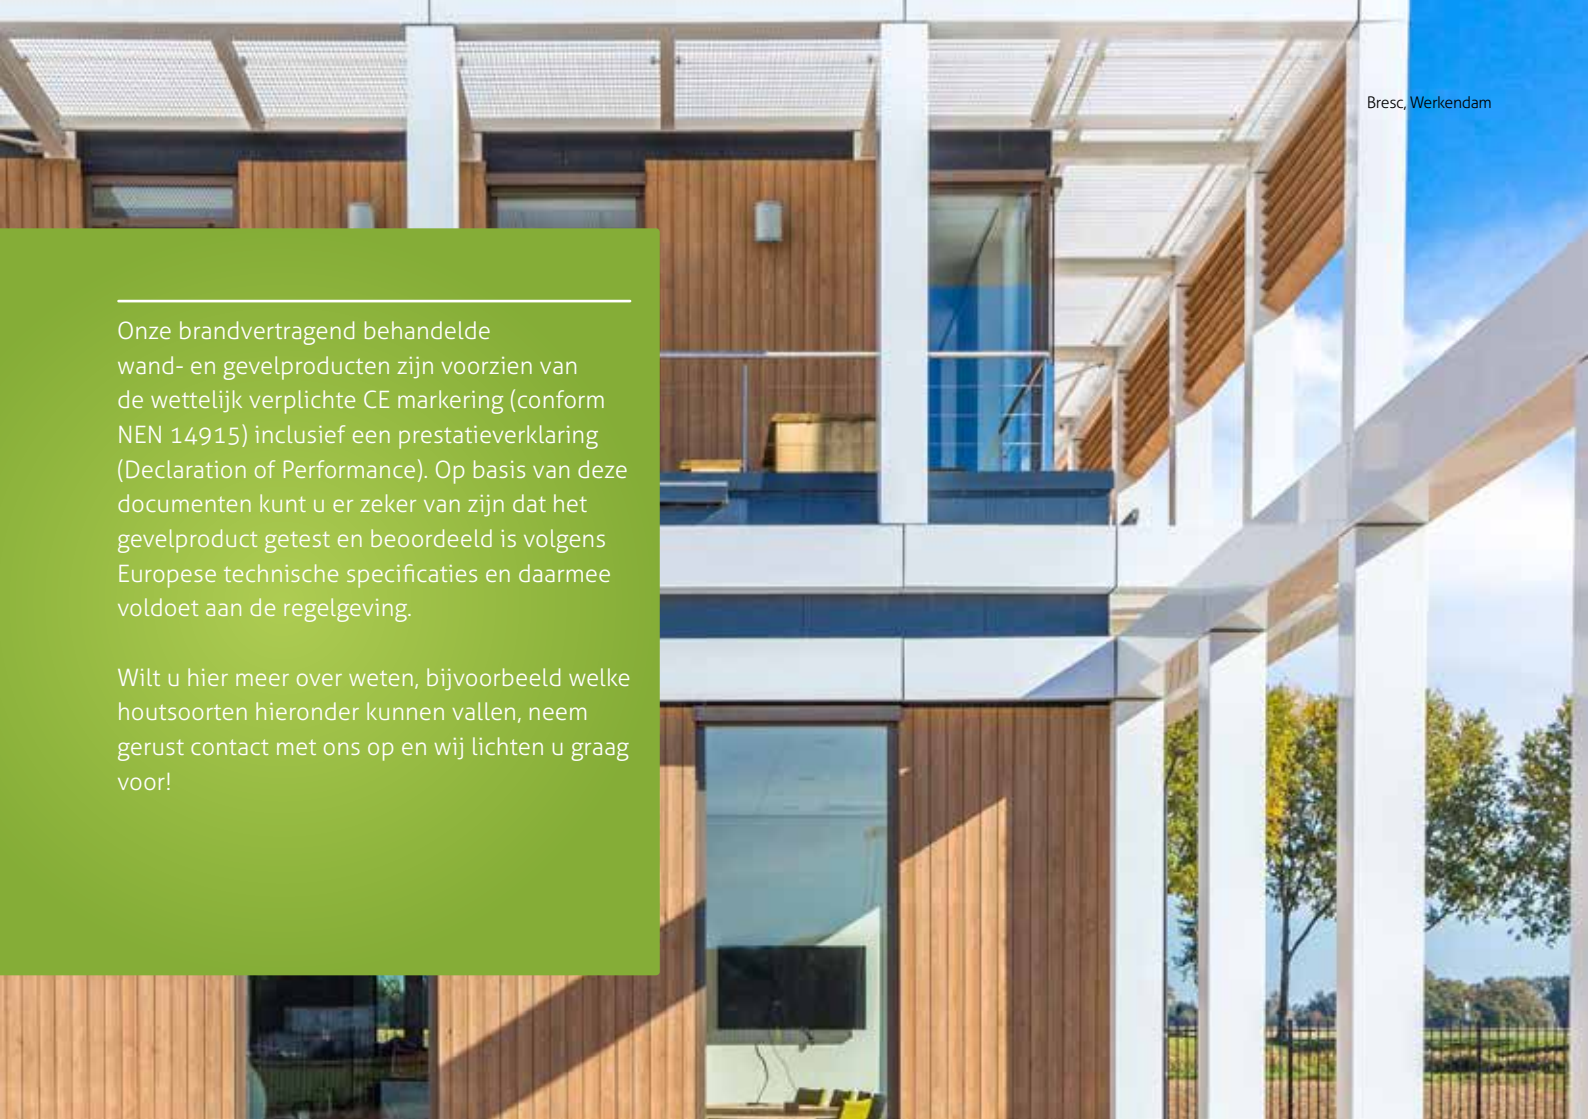

Onze brandvertragend behandelde wand- en gevelproducten zijn voorzien van de wettelijk verplichte CE markering (conform NEN 14915) inclusief een prestatieverklaring (Declaration of Performance). Op basis van deze documenten kunt u er zeker van zijn dat het gevelproduct getest en beoordeeld is volgens Europese technische specificaties en daarmee voldoet aan de regelgeving.

Wilt u hier meer over weten, bijvoorbeeld welke houtsoorten hieronder kunnen vallen, neem gerust contact met ons op en wij lichten u graag voor!