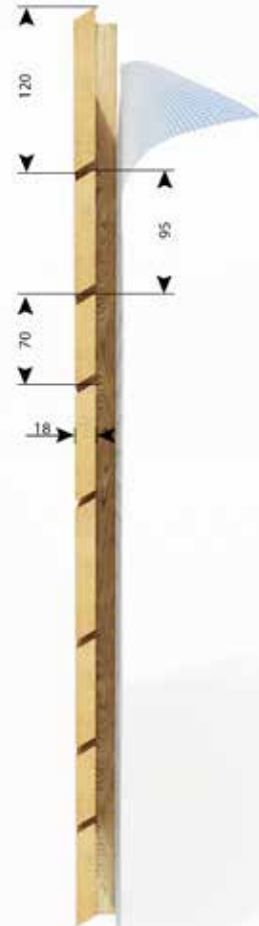

SOULWOOD RHOMBUS

Dit model is geschikt voor toepassing in een open gevelbekleding, zowel horizontaal als verticaal. Standaard is het Rhombus model beschikbaar in drie breedtematen 70, 95 en 120 mm.