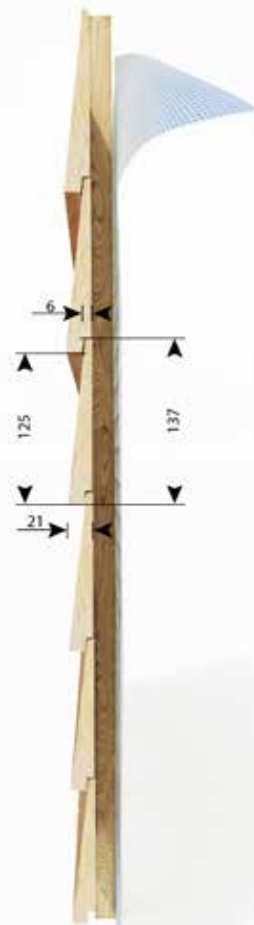

# SOULWOOD RABAT

Is geschikt voor zowel een horizontale als verticale toepassing en is standaard beschikbaar in een breedtemaat van 125 mm werkende breedte.

Soulwood Rabat

# SOULWOOD ZWEEDS RABAT

Is geschikt voor horizontale toepassing en is standaard beschikbaar in een breedtemaat van 125 mm werkende breedte.

Soulwood Zweeds rabat